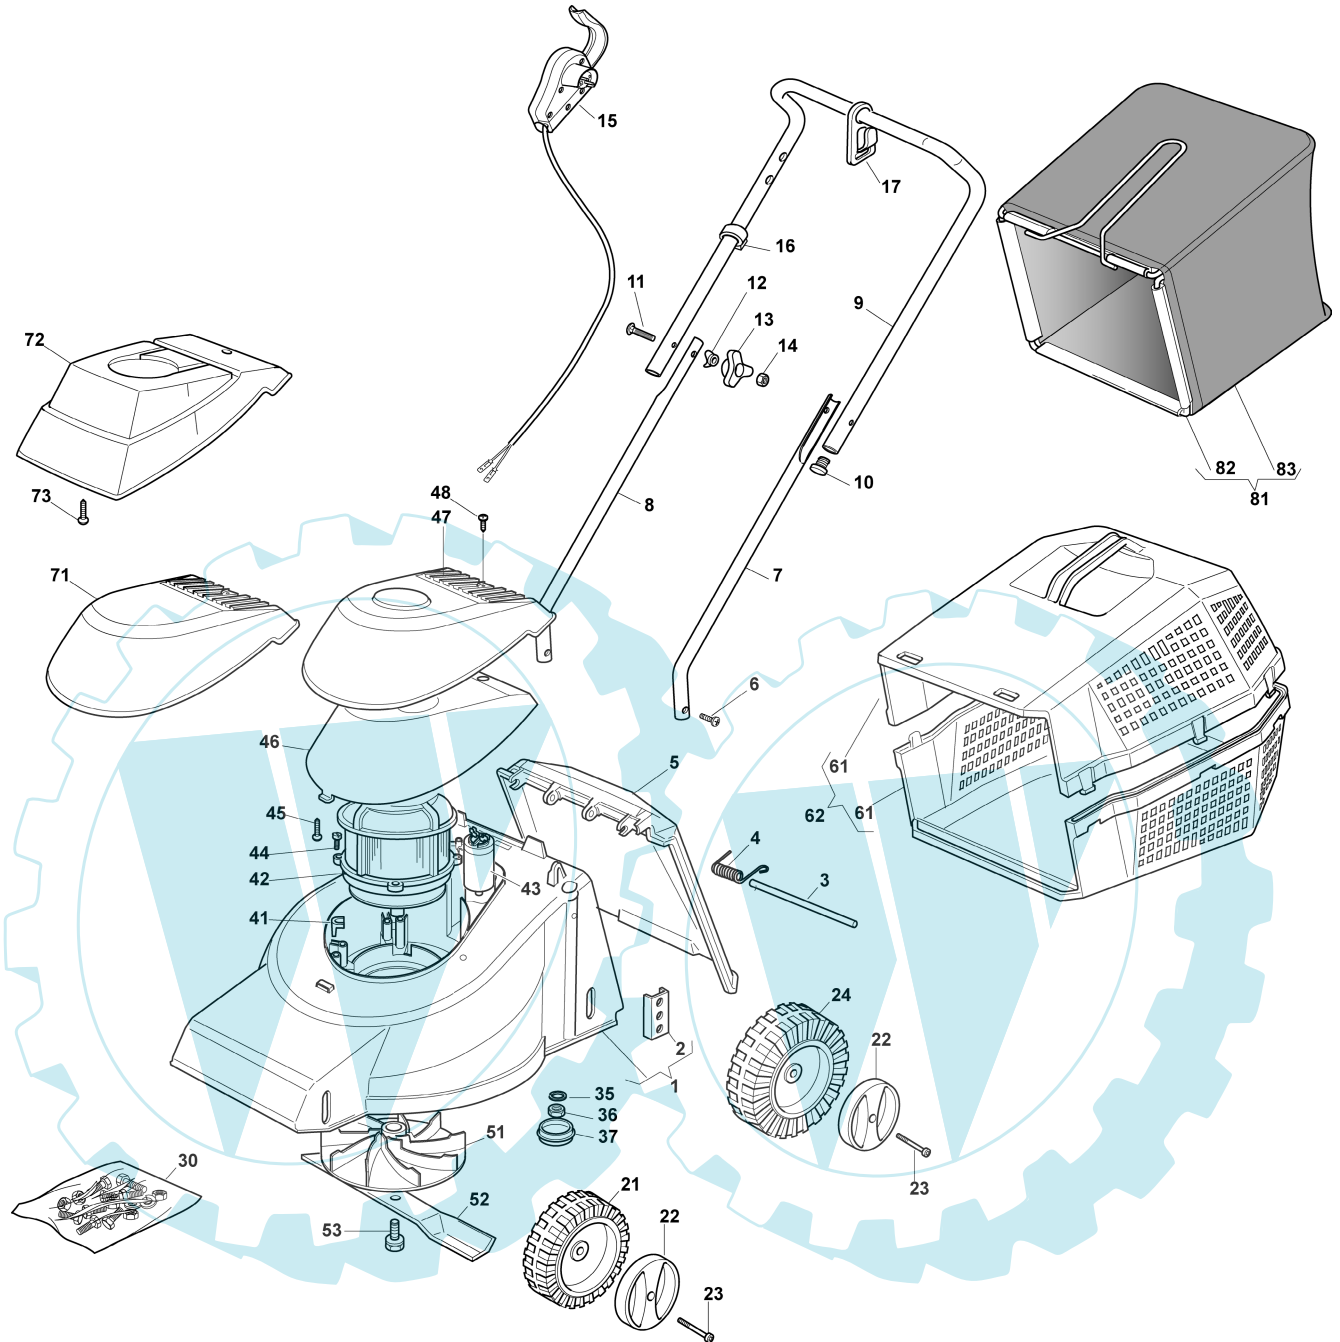

K 390

2007

131.0

1 / 2

POS.	CODE	Q.TY	DESCRIZIONE	DESCRIPTION	DESCRIPTION	BESCHREIBUNG	REMARKS
1	81001570/0	1	CHASSIS ROSSO	DECK RED	CHÂSSIS ROUGE	GEHÄUSE ROT	
2	22785087/1	4	SUPPORTO RUOTE	SUPPORT, WHEELS	SUPPORT ROUE	HALTER, RAD	
3	22512601/0	1	PERNO	PIN	PIVOT	BOLZEN	
4	22450250/0	1	MOLLA	SPRING	RESSORT	FEDER	
5	22600044/2	1	PARASASSI	STONE-GUARD	PARE-PIERRES	PRALLBLECH	
6	12728450/0	2	VITE	SCREW	VIS	SCHRAUBE	
7	81006940/1	1	MANICO, PARTE INF SX	HANDLE, L LOWER PART	MANCHERON, PARTIE INFERIEURE G	HOLM, LINKE UNTERTEIL	
8	81006939/1	1	MANICO, PARTE INF DX	HANDLE, R LOWER PART	MANCHERON, PARTIE INFERIEURE D	HOLM, RECHTE UNTERTEIL	
9	81006941/4	1	MANICO, PARTE SUP	HANDLE, UPPER PART	MANCHERON, PARTIE SUPERIEURE	HOLM, OBERTEIL	
10	18566112/0	2	PUNTALE	CAP	BOUCHON	GUMMISTOPFEN	

K 390

2007

131a.0

1 / 1

POS.	CODE	Q.TY	DESGRIZIONE	DESCRIPTION	DESCRIPTION	BESCHREIBUNG	REMARKS
91	81005097/1	1	SUPPORTO RUOTA DX	SUPPORT, R WHEEL	SUPPORT ROUE DROIT	HALTER, RAD R	
92	22670011/1	2	ROLLER	ROLLER	ROLLER	ROLLER	
93	22519808/0	1	PERNO ROLLER	PIN, ROLLER	PIVOT, ROLLER	BOLZEN, ROLLER	
94	81005099/1	1	SUPPORTO RUOTA SX	SUPPORT, L WHEEL	SUPPORT, G ROUE	HALTER, RAD LINKER	