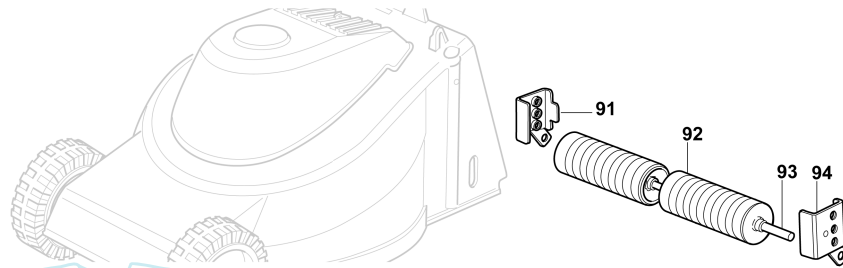

K 390

2007

131a.0

1 / 1

POS.	CODE	Q.TY	DESGRIZIONE	DESCRIPTION	DESCRIPTION	BESCHREIBUNG	REMARKS
91	81005097/1	1	SUPPORTO RUOTA DX	SUPPORT, R WHEEL	SUPPORT ROUE DROIT	HALTER, RAD R	
92	22670011/1	2	ROLLER	ROLLER	ROLLER	ROLLER	
93	22519808/0	1	PERNO ROLLER	PIN, ROLLER	PIVOT, ROLLER	BOLZEN, ROLLER	
94	81005099/1	1	SUPPORTO RUOTA SX	SUPPORT, L WHEEL	SUPPORT, G ROUE	HALTER, RAD LINKER